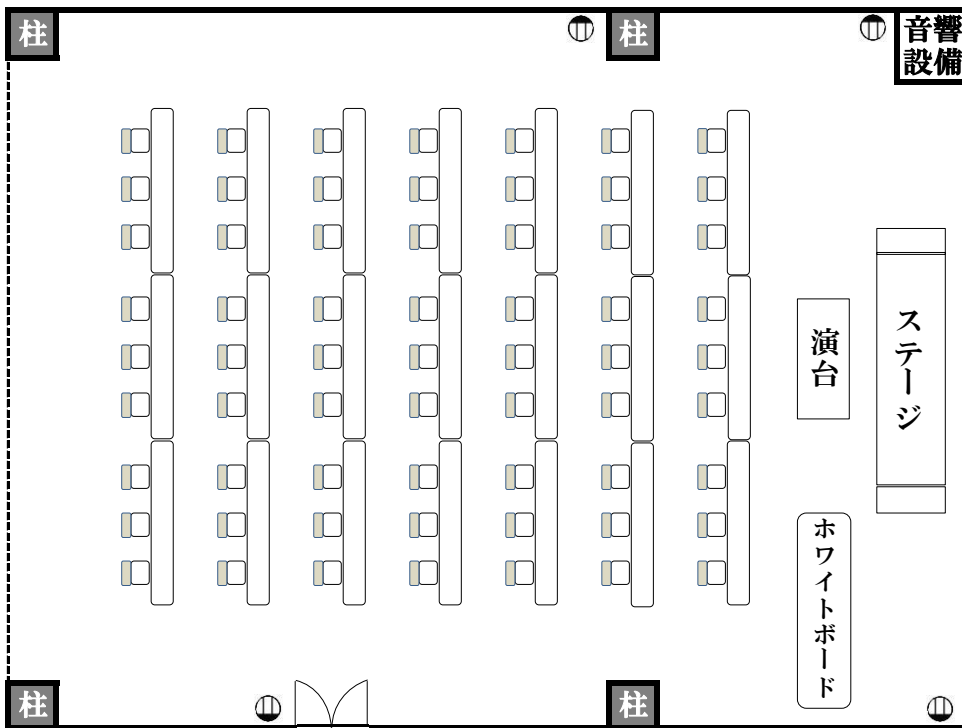

約 12.5 m

【会議室 4】 定員:63名

約
8
m

100Vコンセント