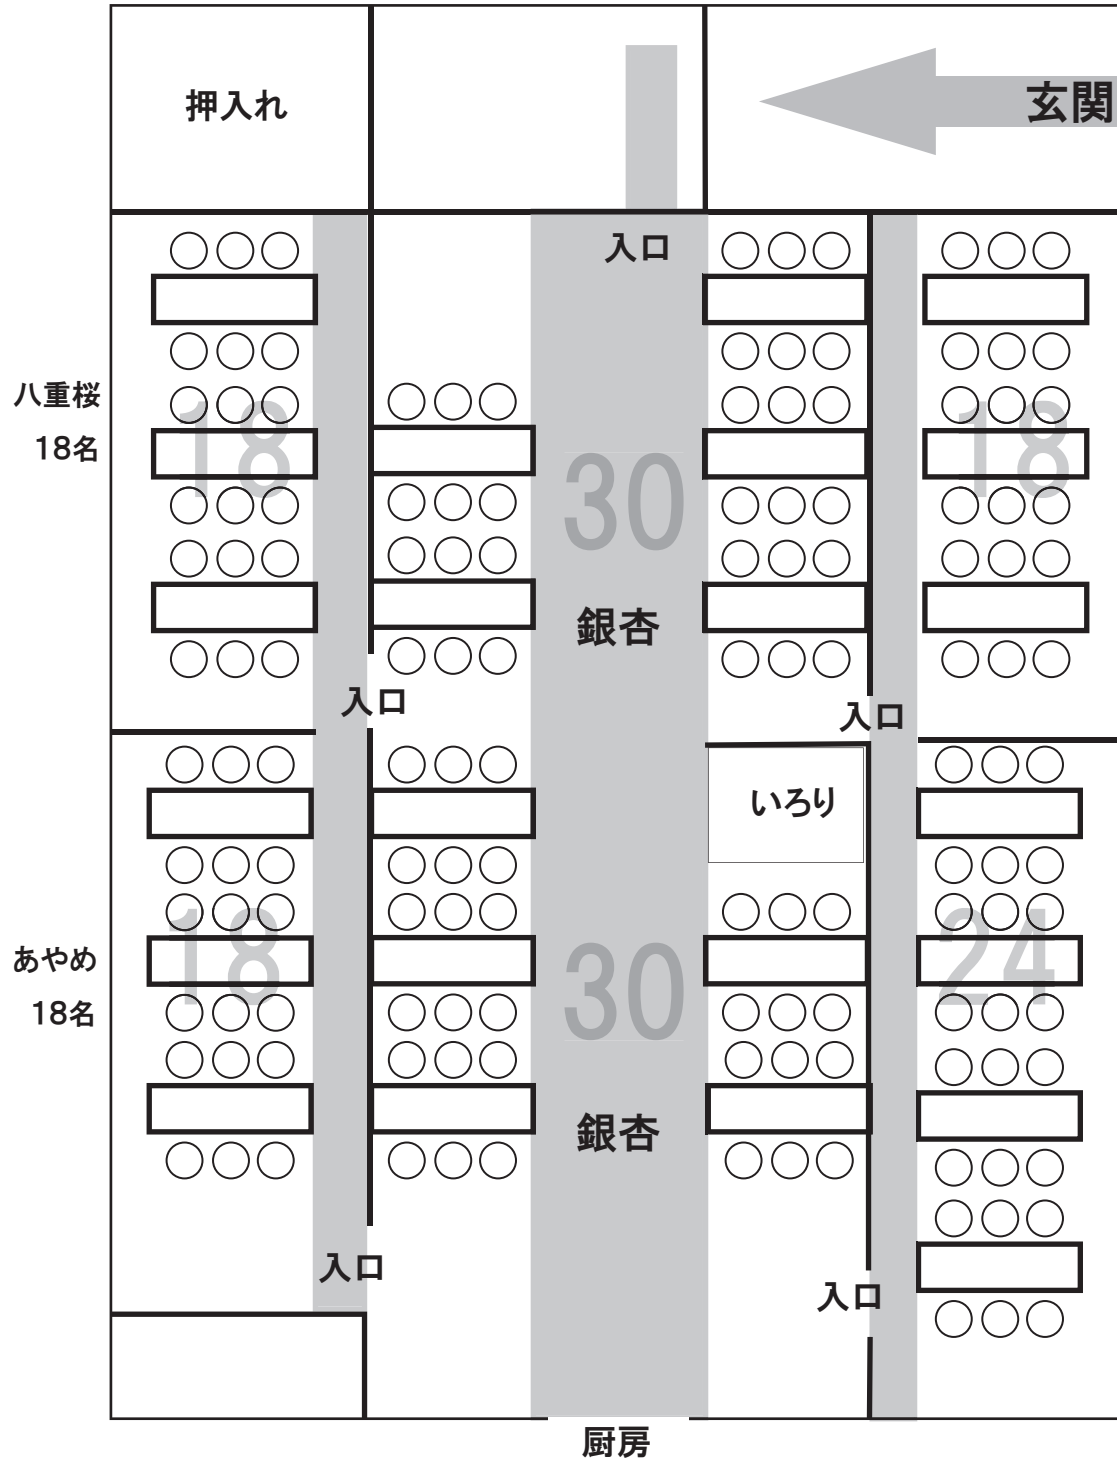

**みそ蔵 本館**

2人掛けの場合 46名 6人掛けの場合 138名  
 3人掛けの場合 69名

**みそ蔵新館 《大藤》**

2人掛けの場合 34名  
 3人掛けの場合 51名  
 6人掛けの場合 102名