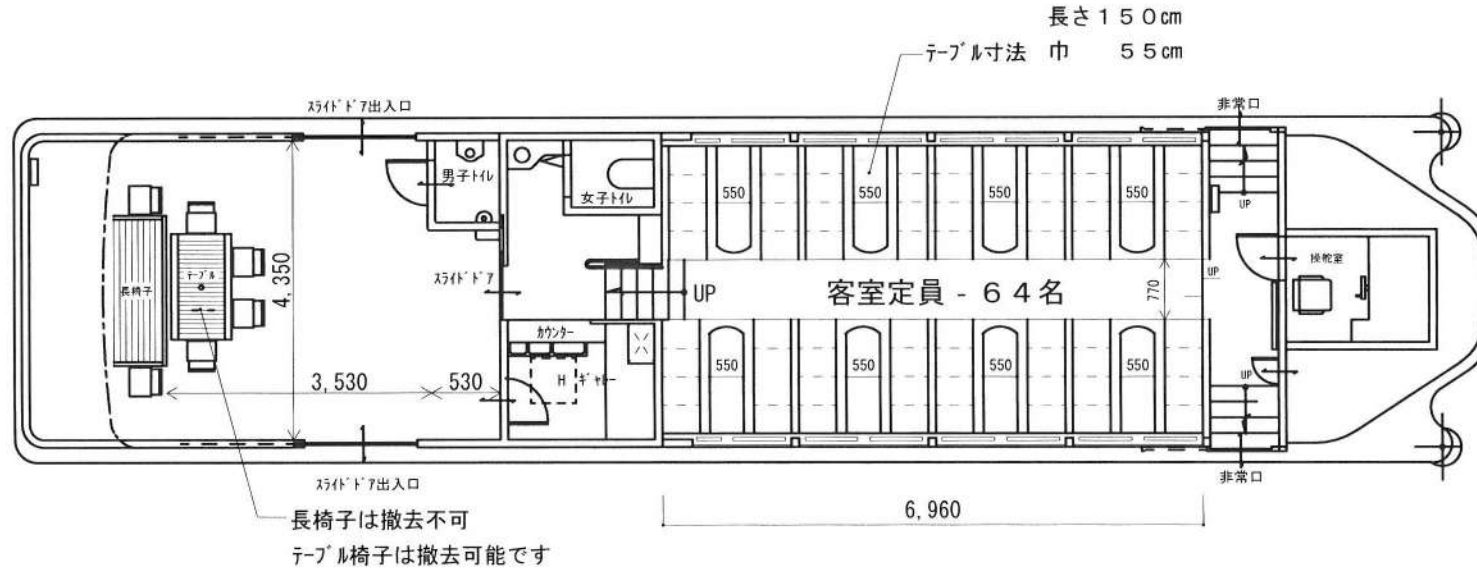

< ベアトリス号 平面図 >

< 定員 >		船名	< ベアトリス号 >
旅客	100人	全長	19.04m
船員	7人	全幅	4.60m
その他	0人	全高	2.95m
合計	107人	深さ	1.29m
		喫水	0.70m
		総トン数	19.0トン