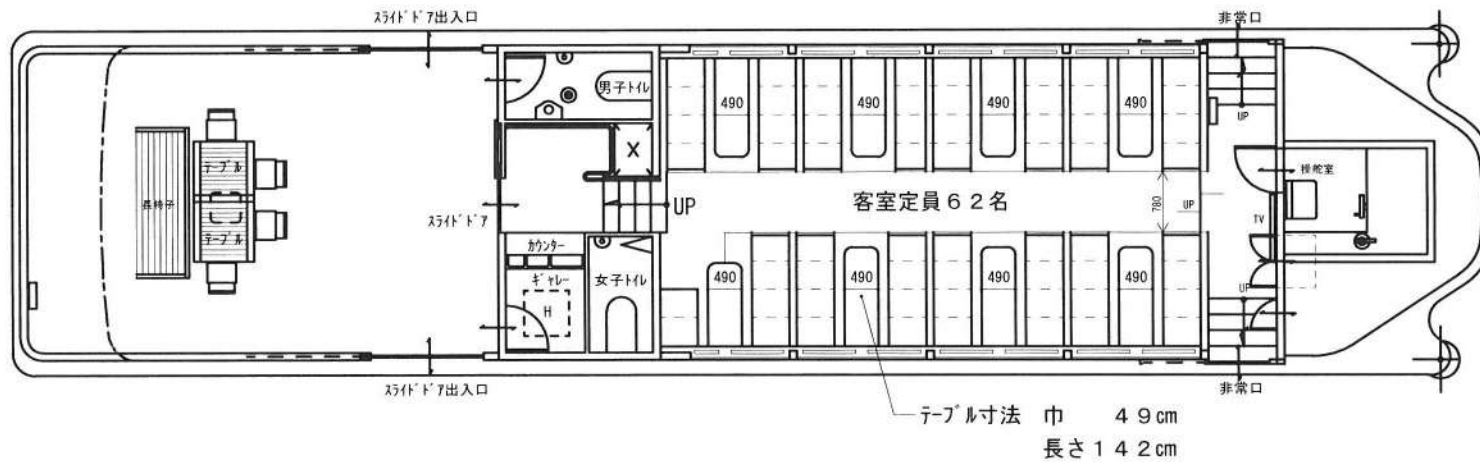

< アナスタシア号 平面図 >

< 定員 >		船名	< アナスタシア号 >
旅客	108人	全長	18.59m
船員	7人	全幅	4.59m
その他	0人	全高	2.93m
合計	115人	深さ	1.29m
		喫水	1.30m
		総トン数	19.0トン