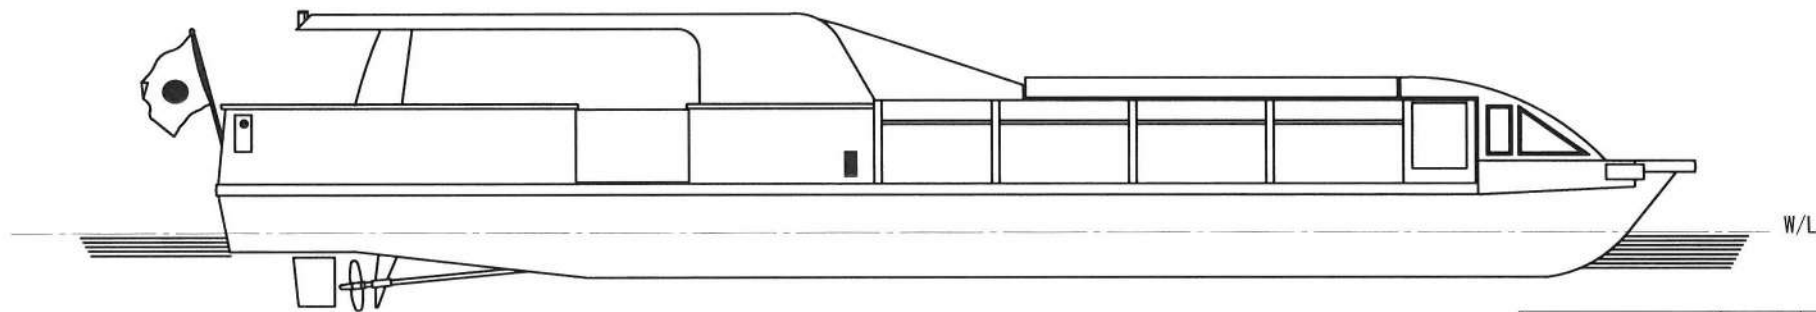

< アナスタシア号 平面図 >

< 定員 >		船名	< アナスタシア号 >
旅客	108人	全長	18.59m
船員	7人	全幅	4.59m
その他	0人	全高	2.93m
合計	115人	深さ	1.29m
		喫水	1.30m
		総トン数	19.0トン